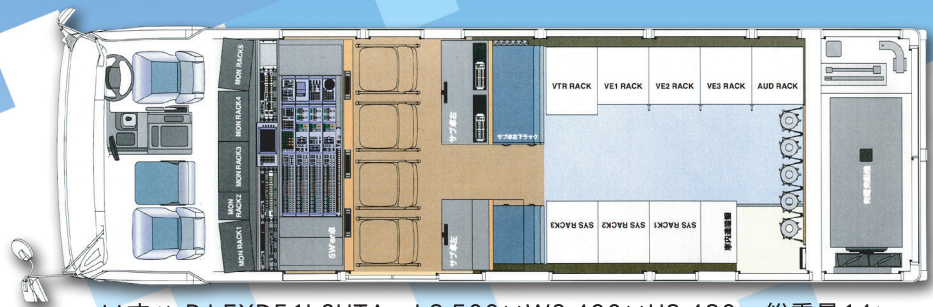

FIELD PRODUCTION

千代田ビデオ

HD VAN

いすゞ PJ-EXD51L6UTA L8,500×W2,490×H3,430 総重量 14t

標準装備

SW	XVS-7000	34入力 2.5M/E 4SLOW	ソニー
DME	MVE-8000A	2ch	ソニー
DSK	CK-70HD/SD	2式	VIDEOTRON
ルーター	IXS-6700	1式	ソニー
カメラ	HDC-2500	6式	ソニー
ビルドアップ	HDLA1500/W2	5式(箱玉レンズアダプター)	ソニー
レンズ	MJ-100×9.3B WDS	2式(箱型)	キャノン
	MJ-86×9.3B WDS	3式(箱型)	キャノン
	HJ-22e×7.6 WASE	4式(ハンディ)	キャノン
	HJ-11e×4.7 WASE	2式(ハンディ)	キャノン
VTR	収録機要相談(5系統)		
ディスクレコーダー	HDLSM-XT-3 4K 12ch	1式(コントロール3台)	フォトロン
HDFS	HKSP-008HD	3式	ソニー
SDFS	FA-370	2式	朋栄
SDFS	UC/DC	10式	ソニー/VIDEOTRON
AES/EBUルーター	IXS-6700		ソニー
IP対応インターカム	ECLIPSE-HX Delta-48P	1式	クリアカム
	V12RDX4	5式(持ち出し12キーデスクステーション)	クリアカム
	RS-703	6式(FD用インターカム)	クリアカム
	TWC-104A	1式(クリアカム4系統TWC化)	クリアカム
発電機	30/35KVA 外部出力15KVA		富永物産